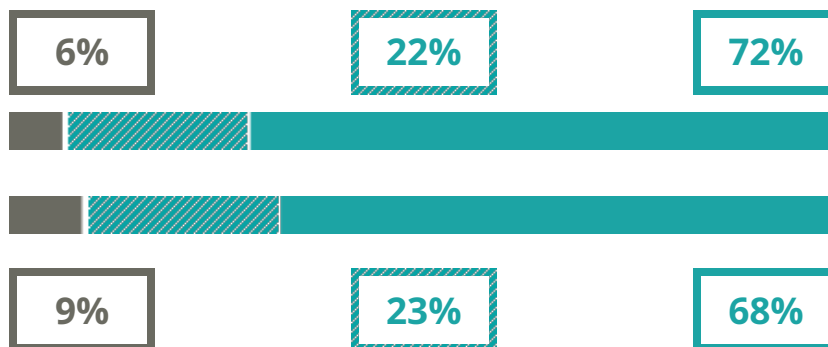

SOCRATE

V. PADRE REGINALDO GIULIANI 15, ROMA (RM)

Indice FGA: **77.89/100**

VOTO MEDIO MATURITA' IMMATRICOLATI

VOTO MEDIO MATURITA' NON IMMATRICOLATI

NUMERO MEDIO DIPLOMATI PER ANNO

TASSI PASSAGGIO ED ABBANDONO

- Non si immatricolano
- Si immatricolano e non passano il primo anno
- Si immatricolano e passano il primo anno

SOCRATE

SCUOLE DELLO STESSO INDIRIZZO NEL TERRITORIO

COSA SCELGONO GLI IMMATRICOLATI

Quali sono le aree disciplinari più gettonate dai diplomati di questa scuola? E in quali atenei si immatricolano con maggior frequenza?