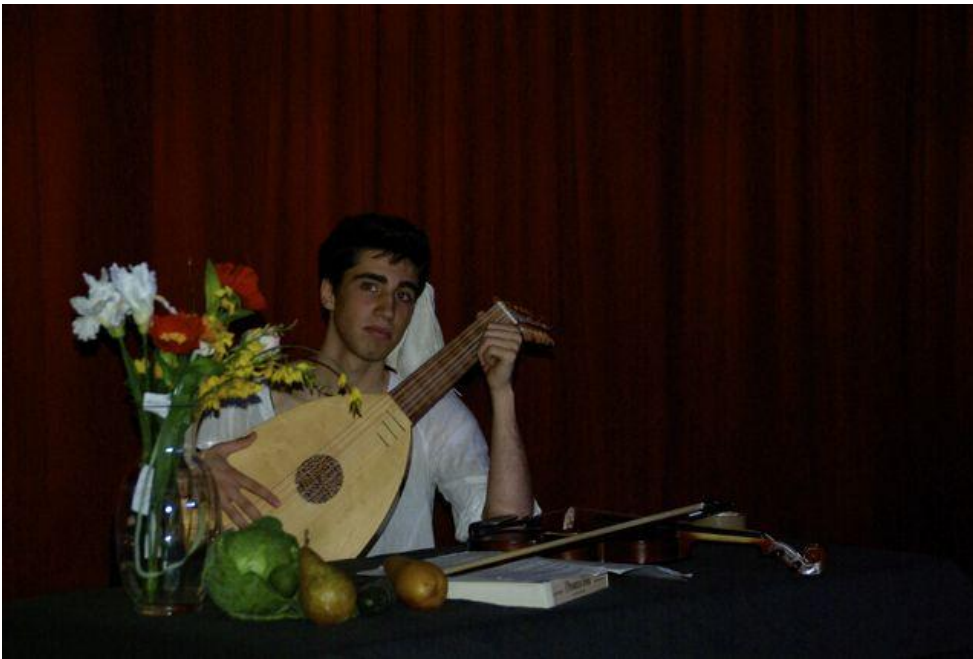

7 giugno 2013, Aula Magna

Liceo Classico Statale *Socrate*

*Prof.ssa Maria Paola Grossi*

*Tirocinante Lara Scanu*

Michelangelo Merisi da Caravaggio (1571-1610), *Maddalena Penitente*, olio su tela, 1594-95, Galleria Doria Pamphili, Roma

Michelangelo Merisi da Caravaggio (1571-1610), *Suonatore di liuto*, olio su tela, 1595-96, Ermitage, San Pietroburgo

Michelangelo Merisi da Caravaggio (1571-1610), *Giuditta e Oloferne*, olio su tela, 1598-99, Galleria Nazionale di Arte Antica di Palazzo Barberini, Roma

Michelangelo Merisi da Caravaggio (1571-1610), *Cena in Emmaus*, olio su tela, 1602, National Gallery, Londra

Michelangelo Merisi da Caravaggio (1571-1610), *San Gerolamo*, olio su tela, 1605-06, Galleria Borghese, Roma